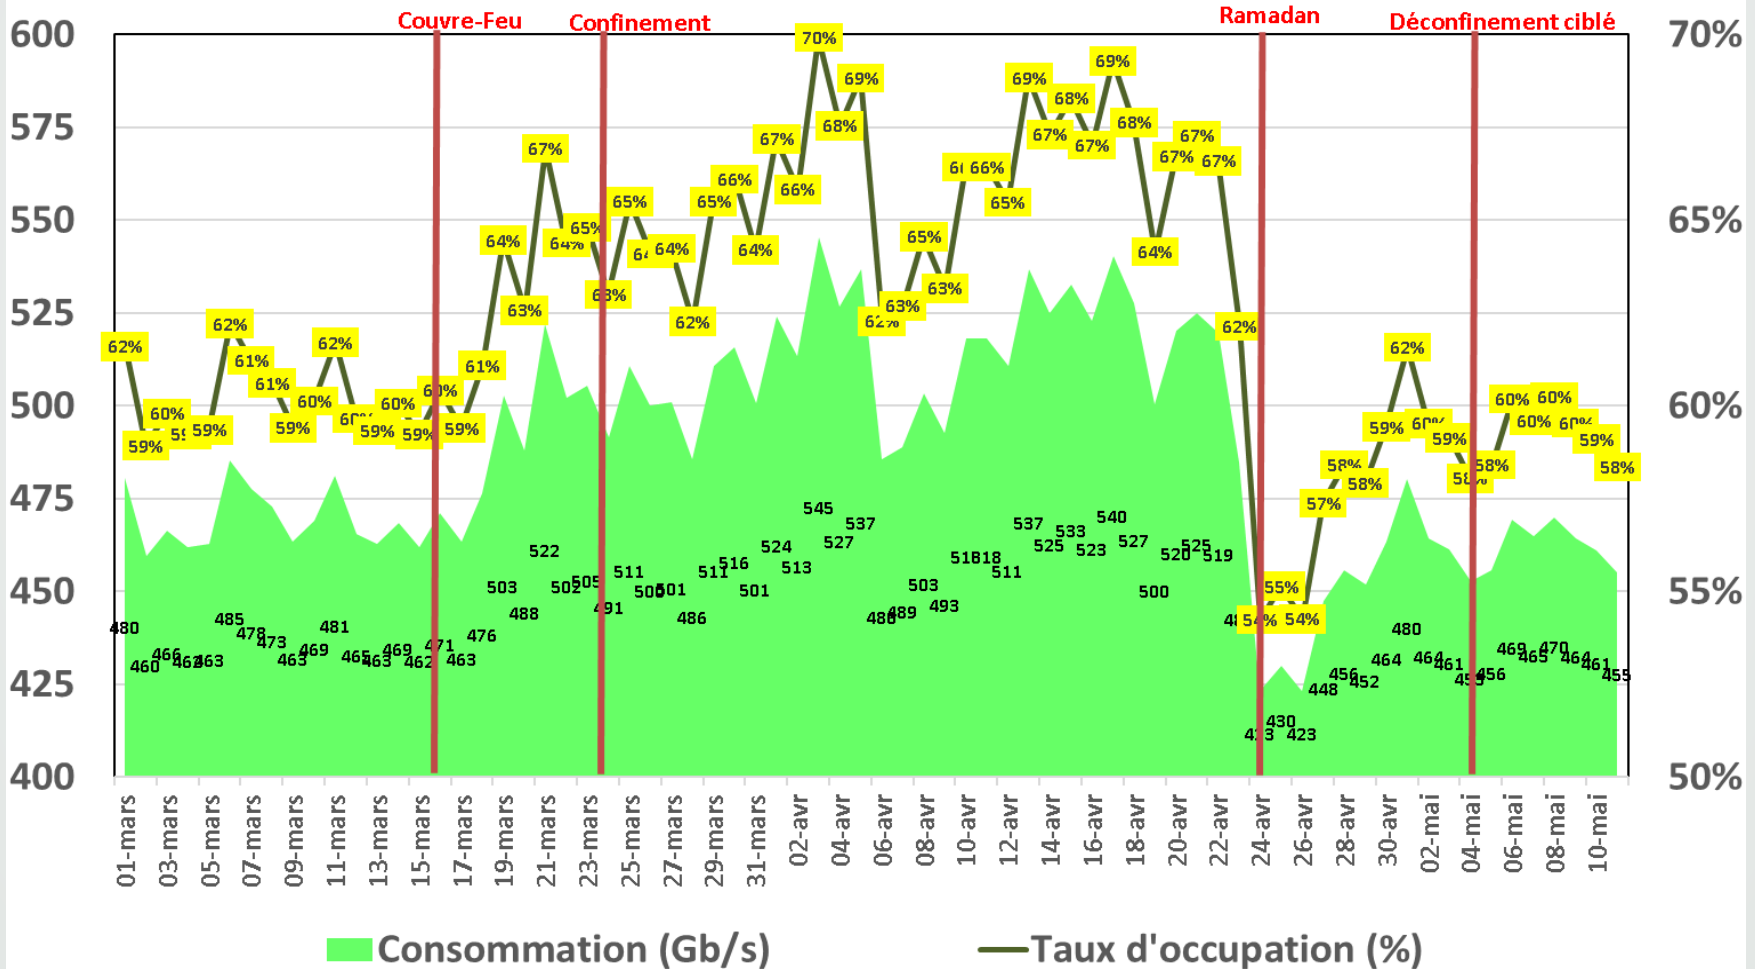

Bande Passante Internationale