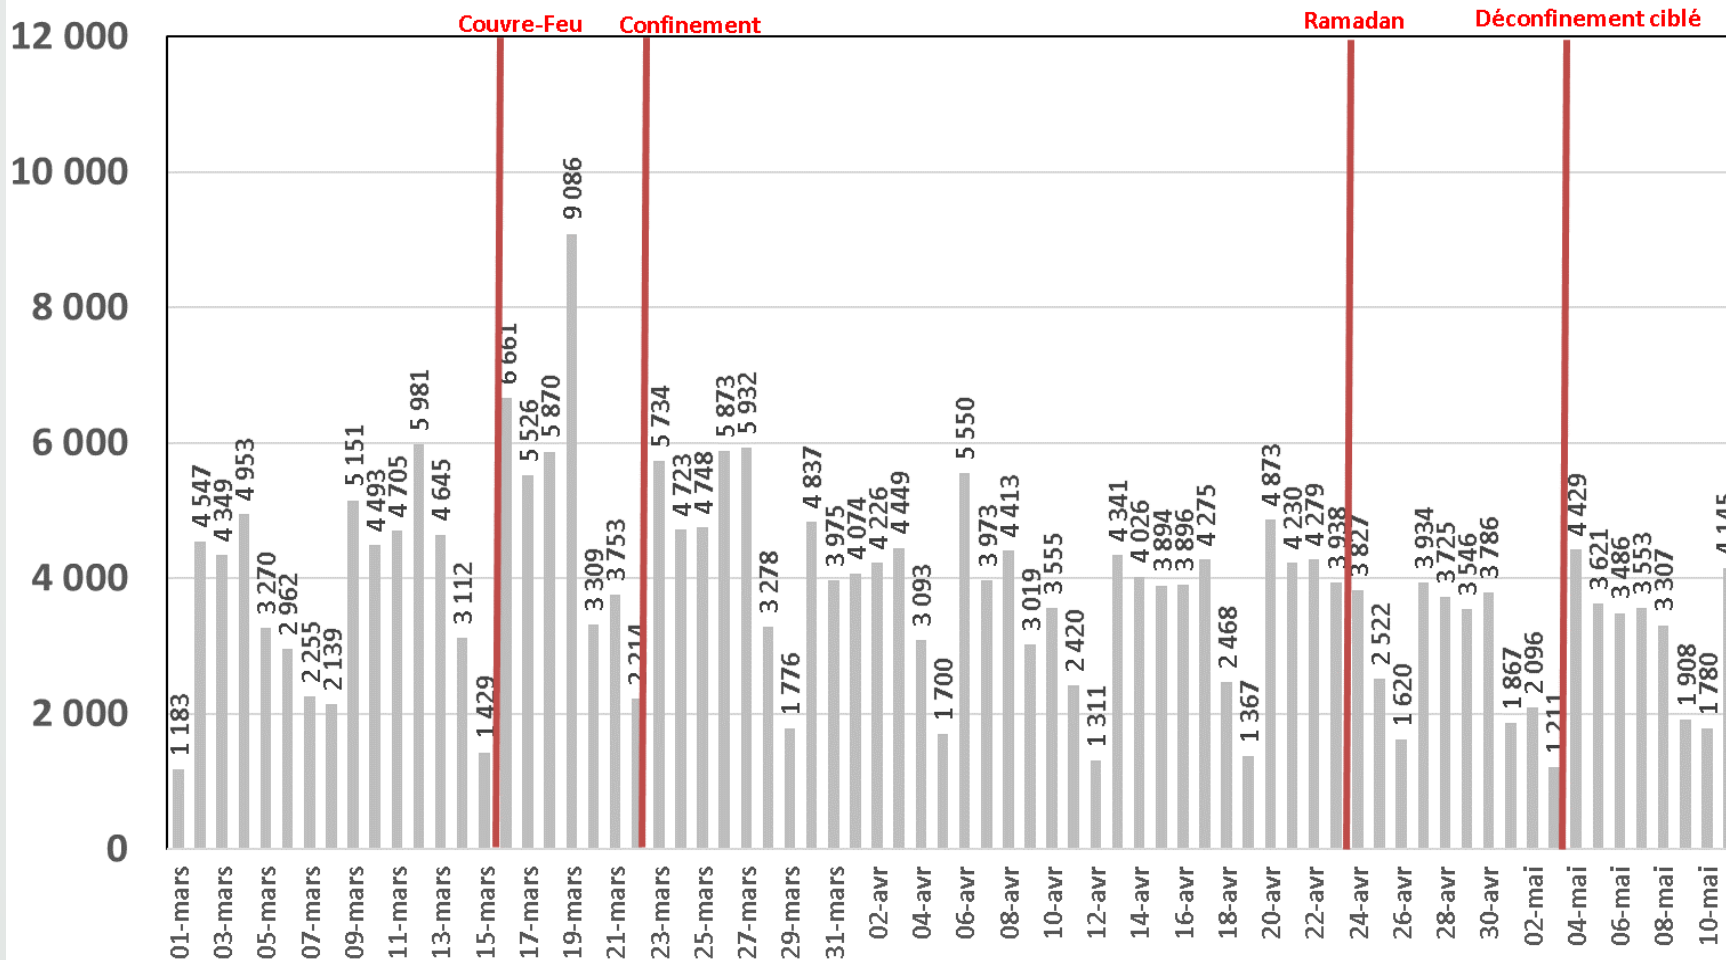

Evolution quotidienne du trafic ADSL, VDSL et Fo en To

Trafic Data Fixe Filaire ADSL & VDSL & FO (To)

Evolution quotidienne du trafic ADSL en To

Traffic Data sur ADSL (To)

Evolution quotidienne du trafic VDSL en To

Traffic Data sur VDSL (To)

Evolution quotidienne du trafic Fo en To

Trafic Data sur FO (To)

Evolution quotidienne du nombre des réclamations relatives au service ADSL

Nombre de réclamations ADSL

Evolution quotidienne du trafic voix Fixe

Trafic Voix Fixe

Millions minutes