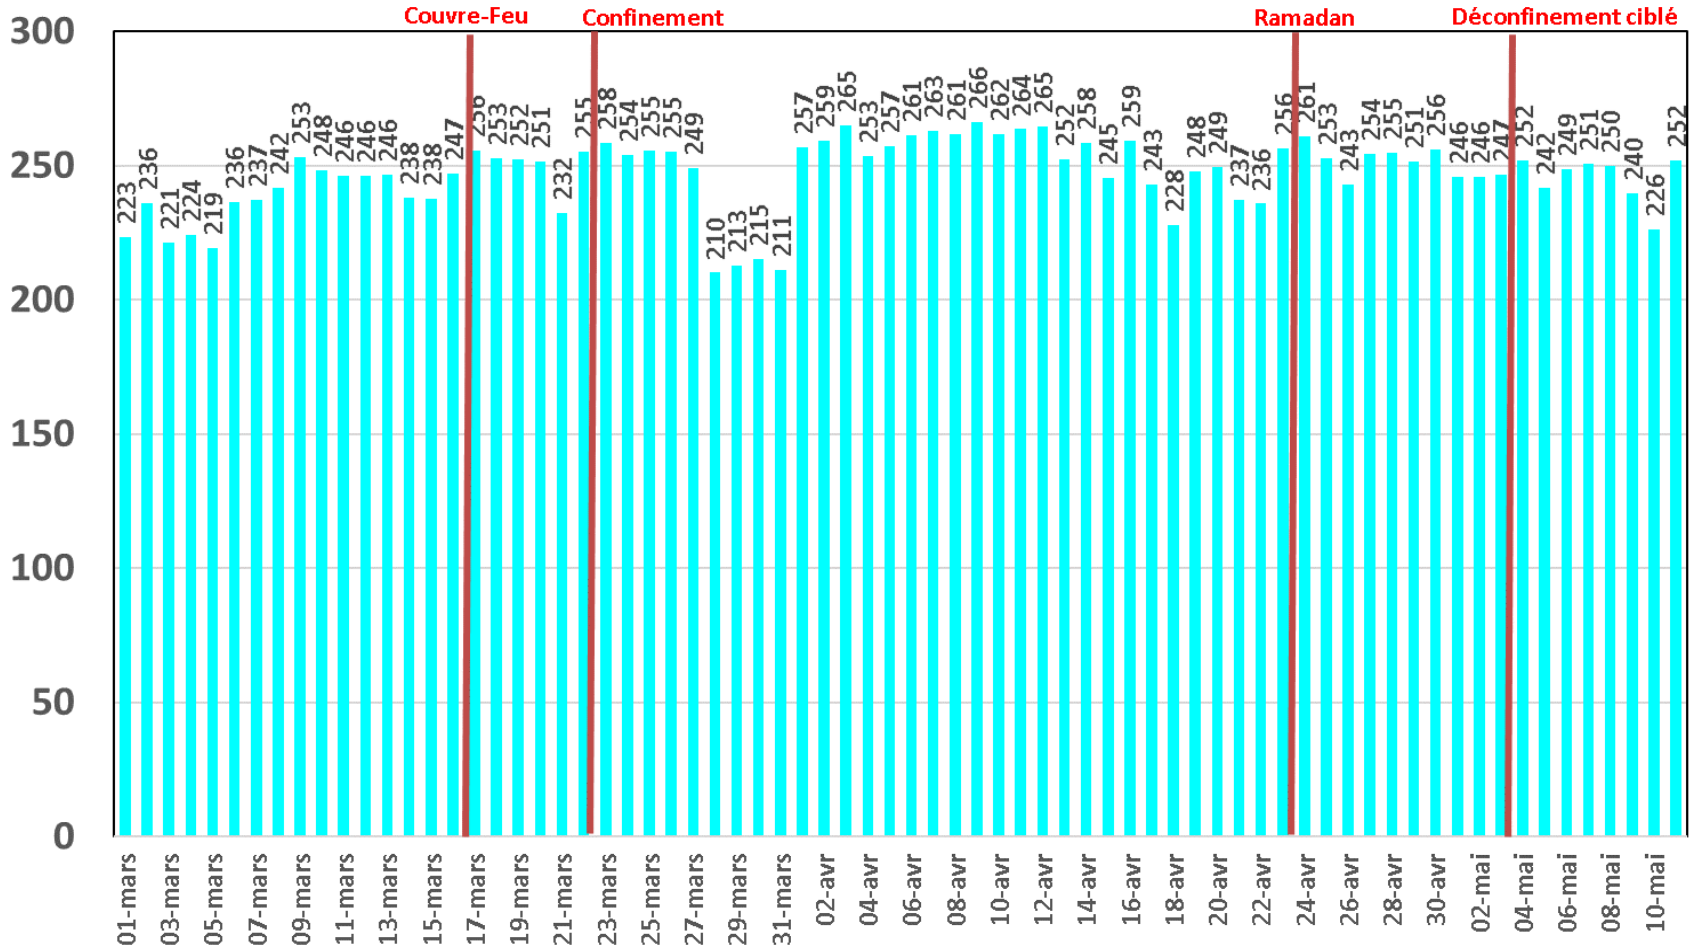

Evolution quotidienne du trafic ADSL, VDSL et Fo en To

Trafic Data Fixe Filaire ADSL & VDSL & FO (To)

Evolution quotidienne du trafic ADSL en To

Traffic Data sur ADSL (To)

Evolution quotidienne du trafic VDSL en To

Traffic Data sur VDSL (To)

Evolution quotidienne du trafic Fo en To

Trafic Data sur FO (To)

Evolution quotidienne du nombre des réclamations relatives au service ADSL

Nombre de réclamations ADSL

Evolution quotidienne du trafic voix Fixe

Trafic Voix Fixe

Millions minutes