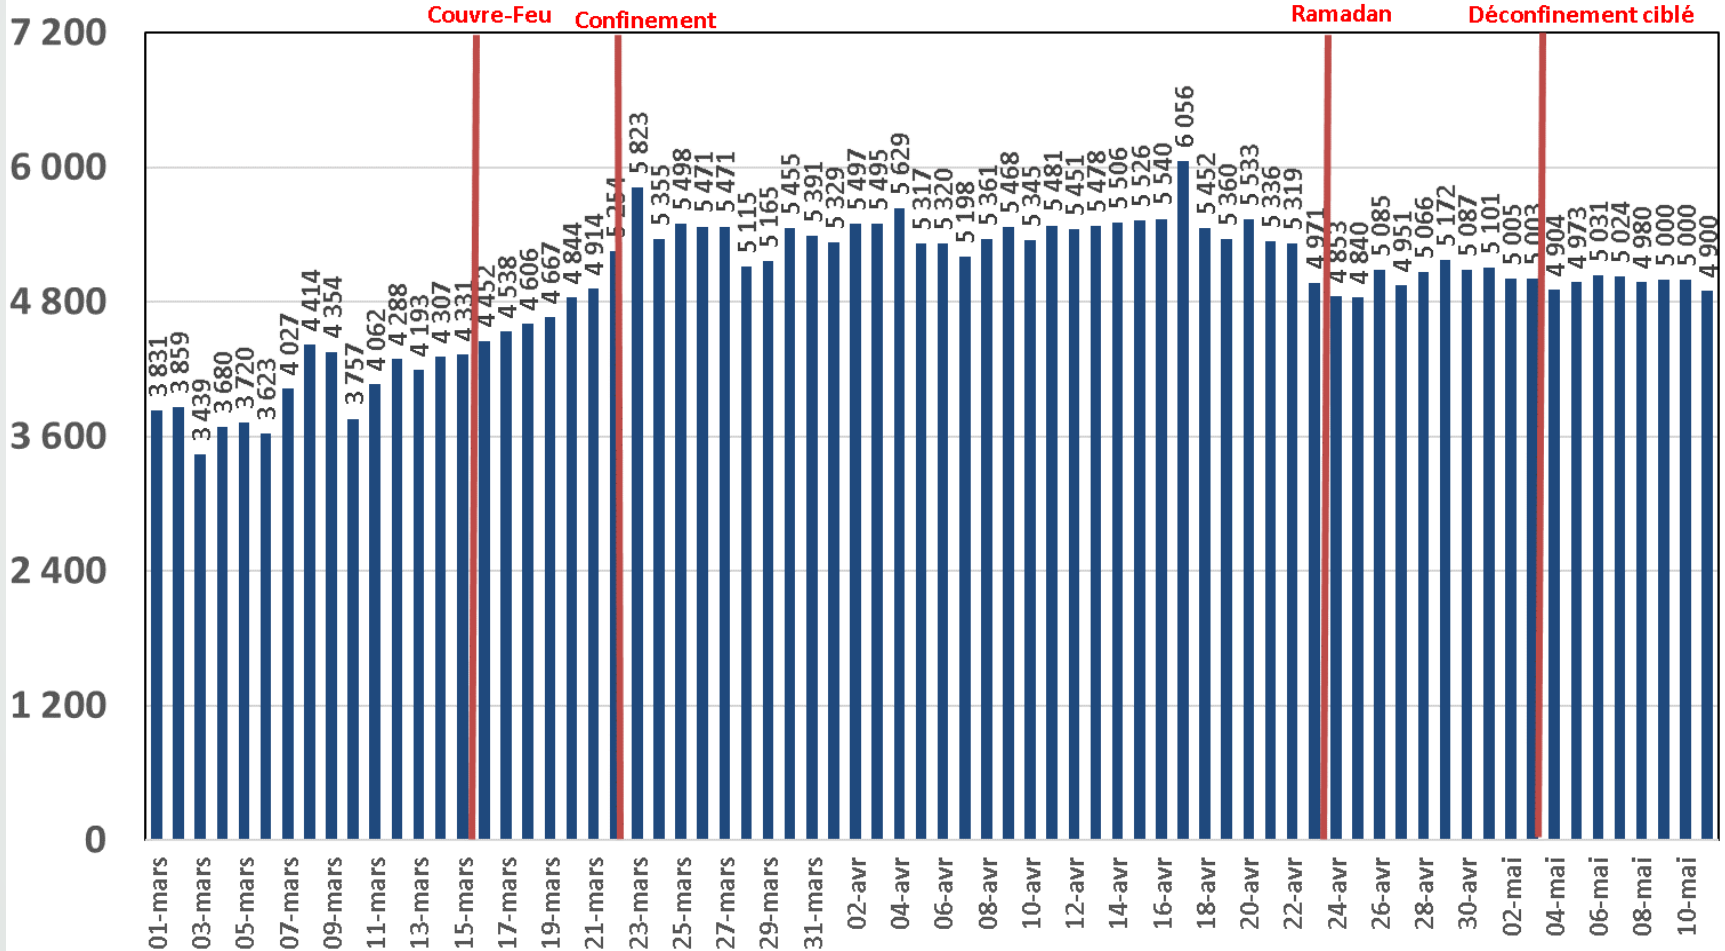

Evolution quotidienne du trafic ADSL, VDSL et Fo en To

Trafic Data Fixe Filaire ADSL & VDSL & FO (To)

Evolution quotidienne du trafic ADSL en To

Traffic Data sur ADSL (To)

Evolution quotidienne du trafic VDSL en To

Traffic Data sur VDSL (To)

Evolution quotidienne du trafic Fo en To

Trafic Data sur FO (To)

Evolution quotidienne du nombre des réclamations relatives au service ADSL

Nombre de réclamations ADSL

Evolution quotidienne du trafic voix Fixe

Trafic Voix Fixe

Millions minutes