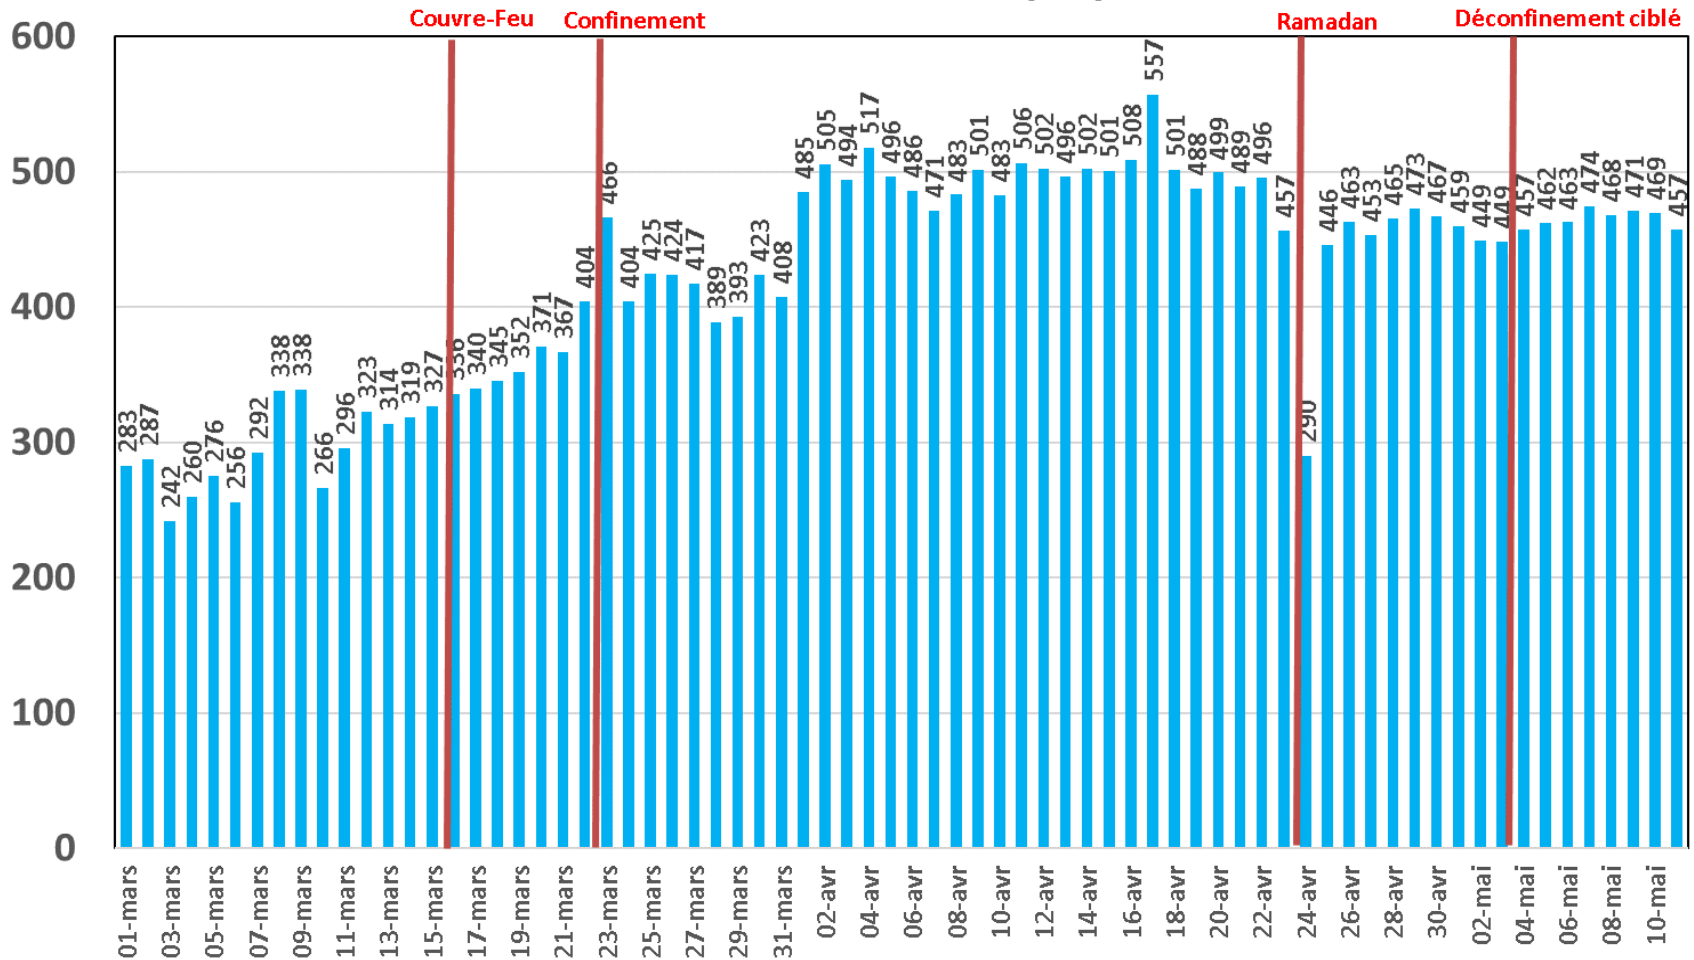

Evolution quotidienne de la bande passante internationale

Bande Passante Internationale

Evolution quotidienne de la bande passante internationale

Consommation de la Bande Passante Internationale par Opérateur (Gb/s)

Evolution quotidienne du trafic ADSL, VDSL et Fo en To

Trafic Data Fixe Filaire ADSL & VDSL & FO (To)

Evolution quotidienne du trafic ADSL en To

Traffic Data sur ADSL (To)

Evolution quotidienne du trafic VDSL en To

Traffic Data sur VDSL (To)

Evolution quotidienne du trafic Fo en To

Trafic Data sur FO (To)

Evolution quotidienne du nombre des réclamations relatives au service ADSL

Nombre de réclamations ADSL

Evolution quotidienne du trafic voix Fixe

Trafic Voix Fixe

Millions minutes