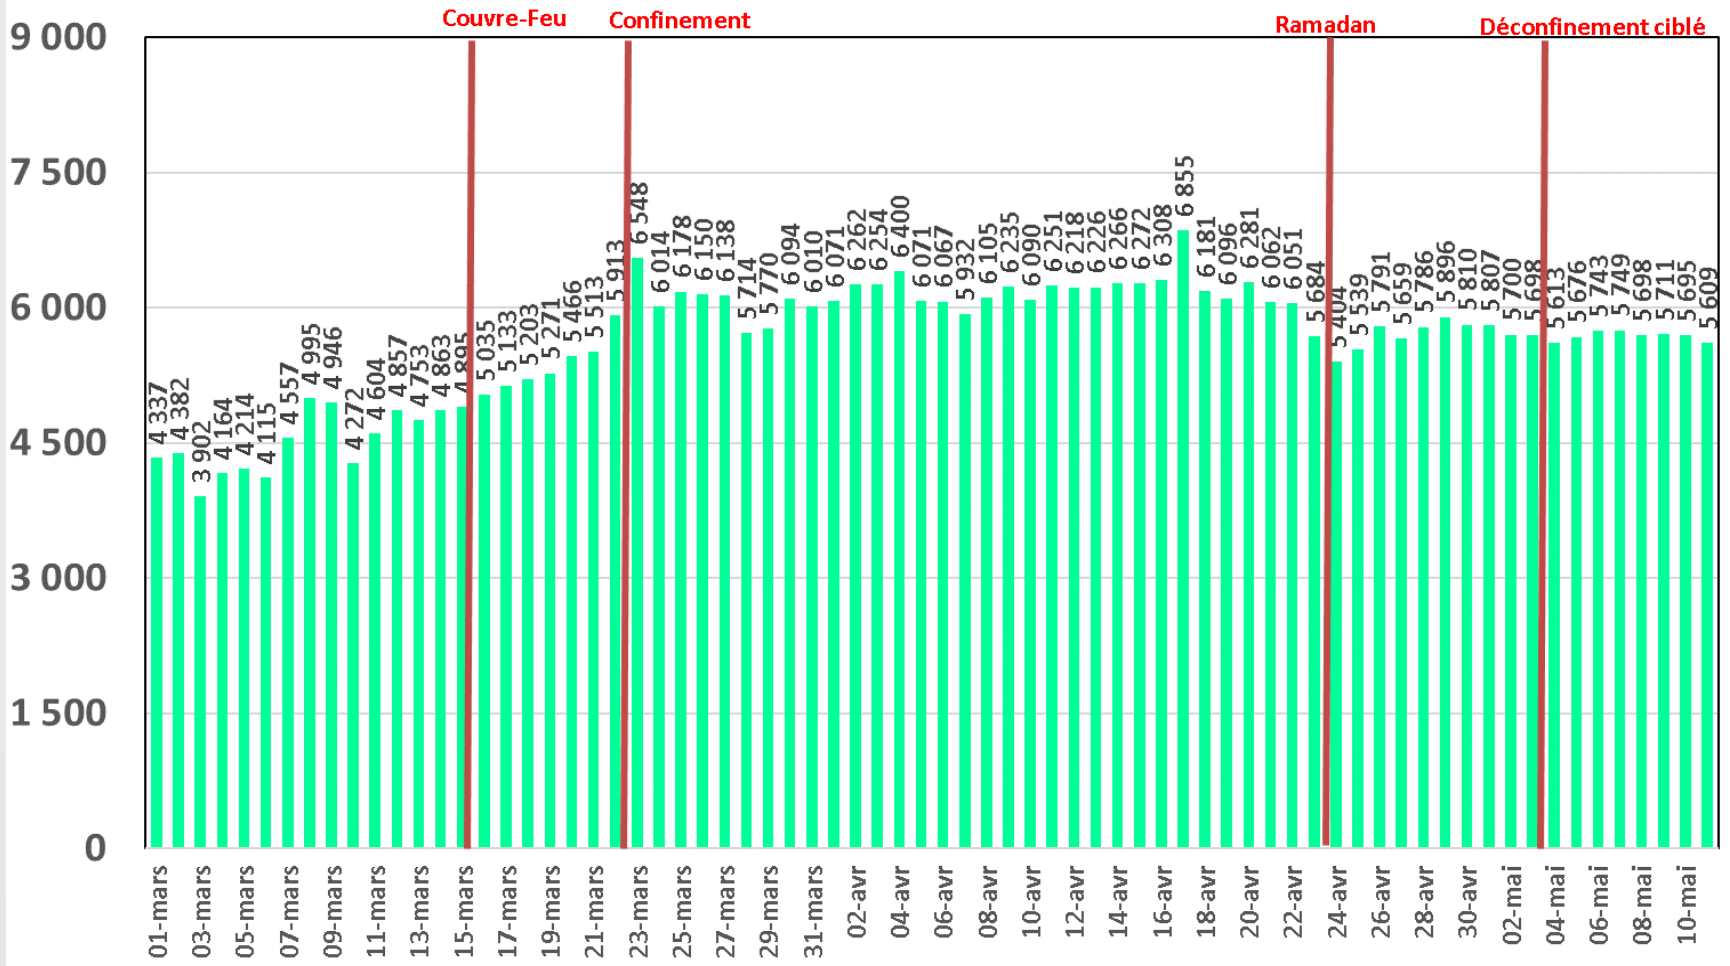

Evolution quotidienne de la bande passante internationale

Bande Passante Internationale

Evolution quotidienne de la bande passante internationale

Consommation de la Bande Passante Internationale par Opérateur (Gb/s)

Evolution quotidienne du trafic ADSL, VDSL et Fo en To

Trafic Data Fixe Filaire ADSL & VDSL & FO (To)

Evolution quotidienne du trafic ADSL en To

Traffic Data sur ADSL (To)

Evolution quotidienne du trafic VDSL en To

Traffic Data sur VDSL (To)

Evolution quotidienne du trafic Fo en To

Trafic Data sur FO (To)

Evolution quotidienne du nombre des réclamations relatives au service ADSL

Nombre de réclamations ADSL

Evolution quotidienne du trafic voix Fixe

Trafic Voix Fixe

Millions minutes