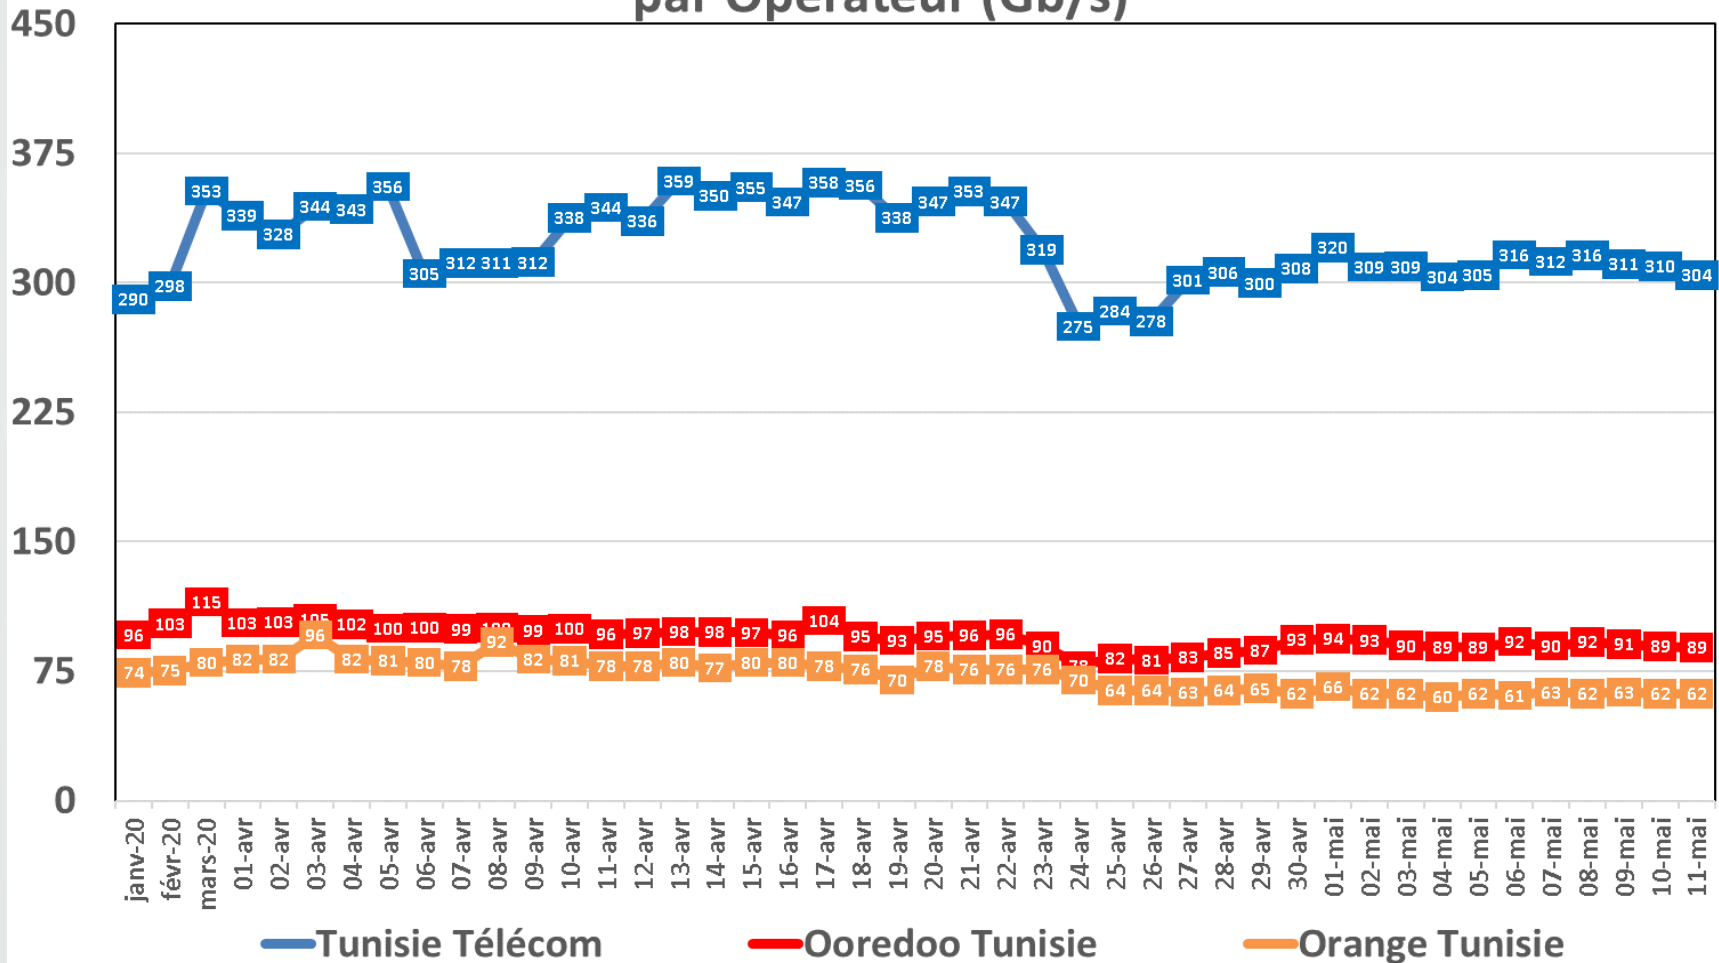

Effet du Couvre-feu et du Confinement Total sur:
Le Trafic Internet Fixe Filaire
(& réclamations)

Données du 1er Mars jusqu'au 11 Mai 2020

NB : Les données sur le trafic (data et voix fixe) de Tunisie Télécom ne sont pas disponibles. Les trafics data de Globalnet et Ooredoo Tunisie sont estimés.

Evolution quotidienne de la bande passante internationale

Bande Passante Internationale

Evolution quotidienne de la bande passante internationale

Consommation de la Bande Passante Internationale par Opérateur (Gb/s)

Evolution quotidienne du trafic ADSL, VDSL et Fo en To

Trafic Data Fixe Filaire ADSL & VDSL & FO (To)

Evolution quotidienne du trafic ADSL en To

Traffic Data sur ADSL (To)

Evolution quotidienne du trafic VDSL en To

Trafic Voix Fixe

Millions minutes